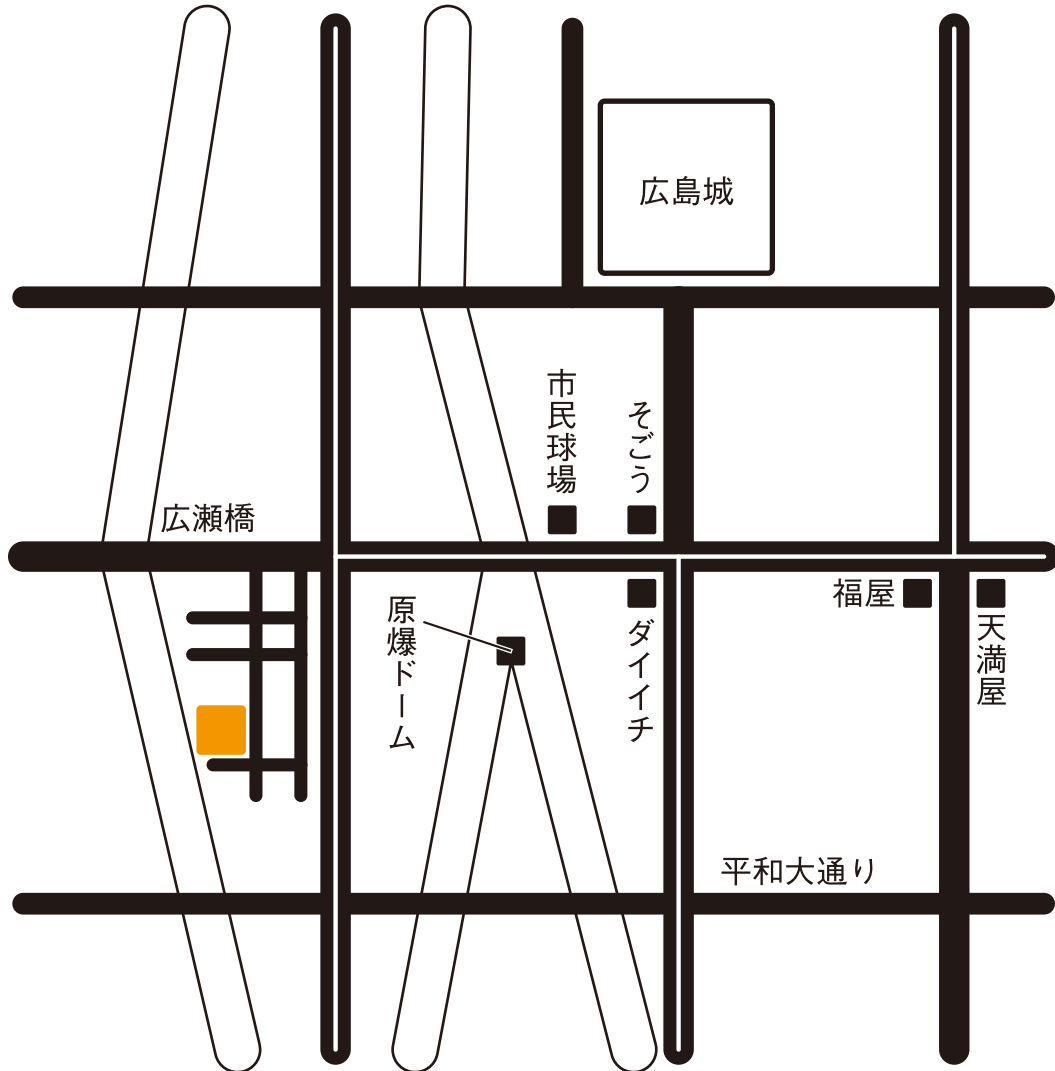

■広島営業所

〒730-0851 広島県広島市中区榎町 8-3
TEL 082-233-8211 / FAX 082-233-3500

アクセス

JR「広島」駅より市電「宮島」「己斐」行きに乗車、
「十日市」で広島銀行側下車
西方向交差点に渡り2つ目の信号左折、直進50m